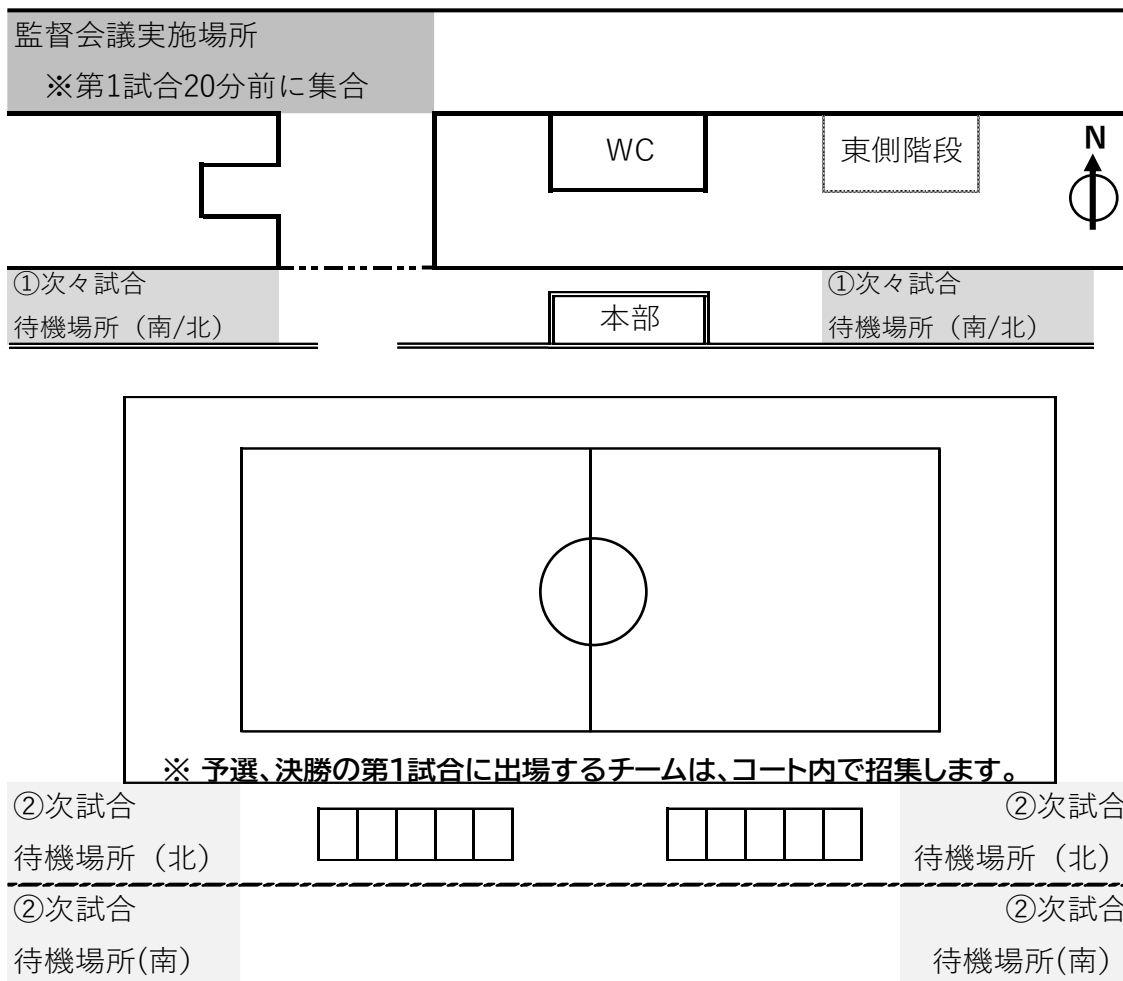

決勝大会レイアウト

コートレイアウト(メインアリーナ)

コートレイアウト(サブアリーナ)

※ 今年度は、午前中が「女子」、午後が「男子」の試合となります

※ 今年度は開会式・閉会式を実施しない

決勝大会レイアウト

スーパードッジの召集場所(サブアリーナ 1F)

スーパードッジの選手控え場所(サブアリーナ 2F)

※ 観客席 1 ブロックを 2 チームで利用します。(各ブロック中央に仕切り線を設けます)

※ 限られたスペースですので、指定場所以外の利用はご遠慮ください。(譲り合ってください)

※「付添者カード」がない方は、サブアリーナ西側2F窓側よりご観覧ください。