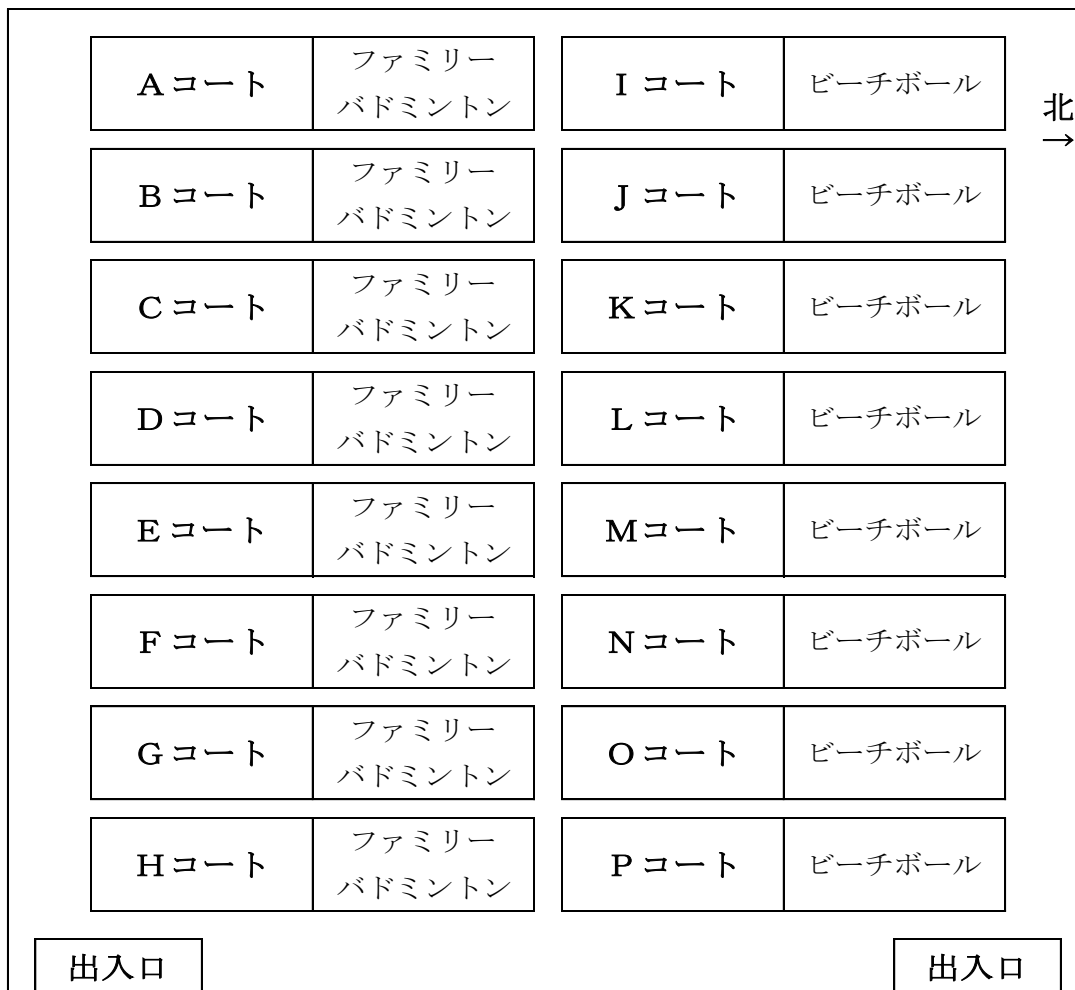

決勝大会レイアウト

コートレイアウト(メインアリーナ)

コートレイアウト(サブアリーナ)

※ 今年度は、午前中が「女子」、午後が「男子」の試合となります

※ 今年度は開会式・閉会式を実施しない

決勝大会レイアウト

スーパードッジの召集場所(サブアリーナ 1F)

スーパードッジの選手控え場所(サブアリーナ 2F)

※ 観客席 1 ブロックを 2 チームで利用します。(各ブロック中央に仕切り線を設けます)

※ 限られたスペースですので、指定場所以外の利用はご遠慮ください。(譲り合ってください)

※「付添者カード」がない方は、サブアリーナ西側2F窓側よりご観覧ください。