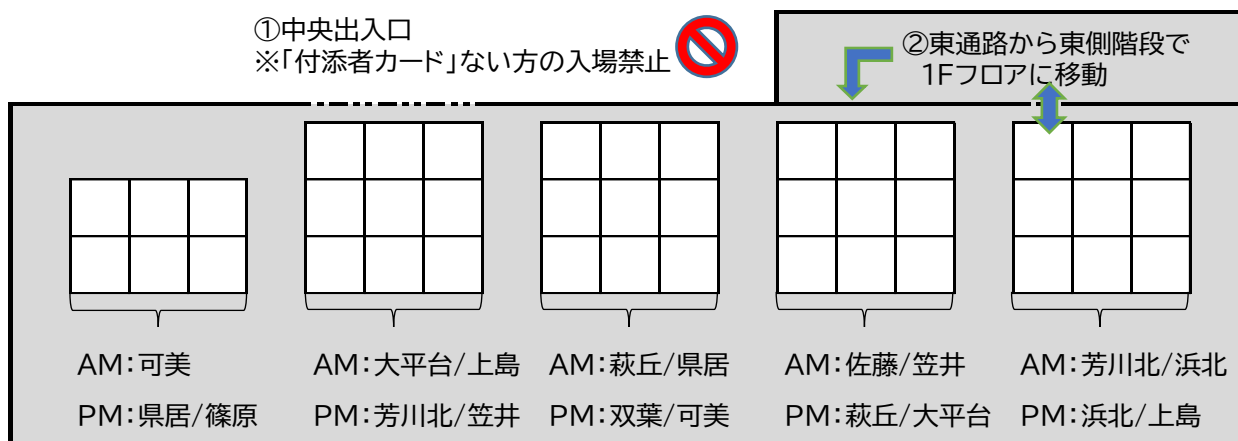

決勝大会レイアウト

コートレイアウト(メインアリーナ)

コートレイアウト(サブアリーナ)

※ 今年度は、午前中が「女子」、午後が「男子」の試合となります

※ 今年度は開会式・閉会式を実施しない

決勝大会レイアウト

スーパードッジの召集場所(サブアリーナ 1F)

スーパードッジの選手控え場所(サブアリーナ 2F)

※ 観客席 1 ブロックを 2 チームで利用します。(各ブロック中央に仕切り線を設けます)

※ 限られたスペースですので、指定場所以外の利用はご遠慮ください。(譲り合ってください)

※「付添者カード」がない方は、サブアリーナ西側2F窓側よりご観覧ください。