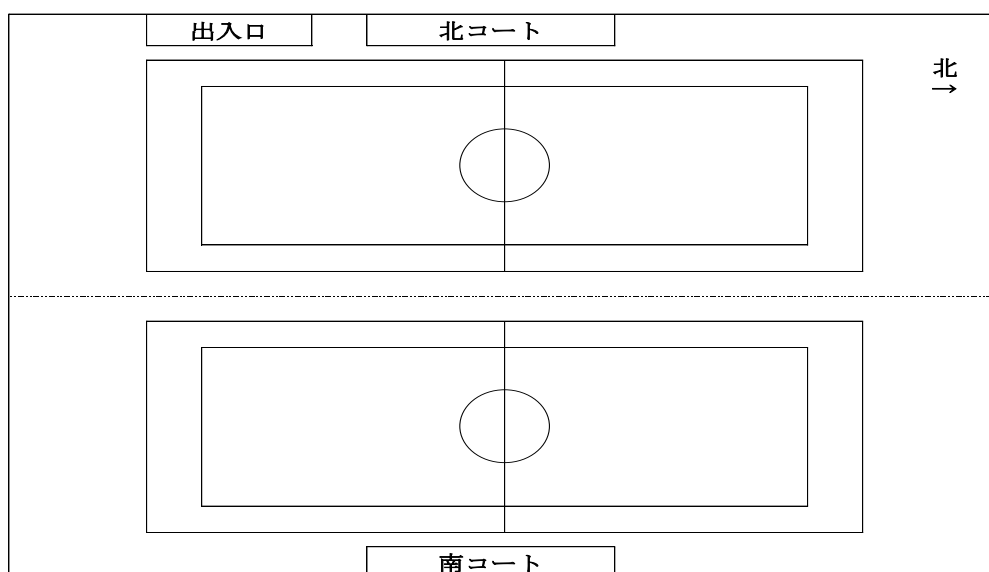

決勝大会レイアウト

コートレイアウト(メインアリーナ)

コートレイアウト(サブアリーナ)

※ 今年度は、午前中が「女子」、午後が「男子」の試合となります

※ 今年度は開会式・閉会式を実施しない

決勝大会レイアウト

スーパードッジの召集場所(サブアリーナ 1F)

スーパードッジの選手控え場所(サブアリーナ 2F)

※ 観客席 1 ブロックを 2 チームで利用します。(各ブロック中央に仕切り線を設けます)

※ 限られたスペースですので、指定場所以外の利用はご遠慮ください。(譲り合ってください)

※「付添者カード」がない方は、サブアリーナ西側2F窓側よりご観覧ください。