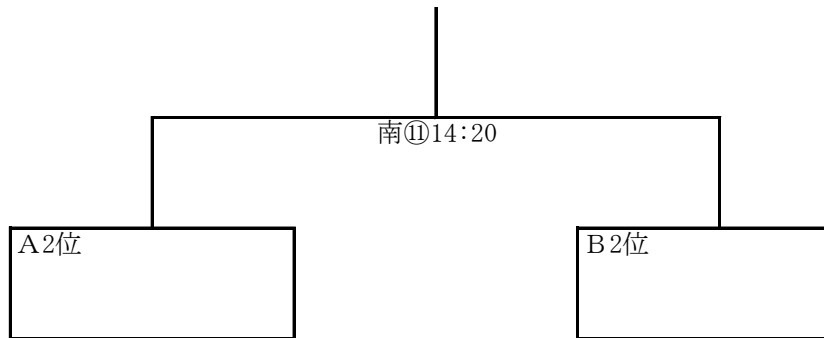

浜松市民レクリエーション・スポーツ大会 チーム対戦表

<スーパードッジ男子の部>

優勝決定戦

3位決定戦