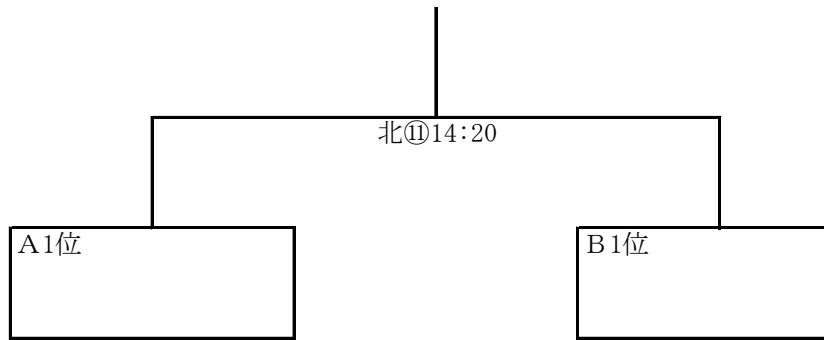

浜松市民レクリエーション・スポーツ大会 チーム対戦表

<スーパードッジ男子の部>

優勝決定戦